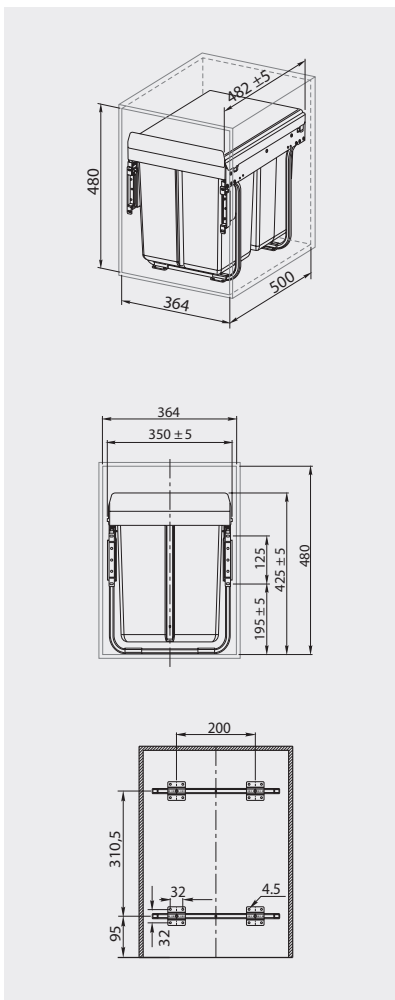

PB-45M002S20	400	2 x 20 L	szary / gray / серый	tworzywo / plastic / пластмасса	
PB-45M202S10		20 L, 2 x 10 L